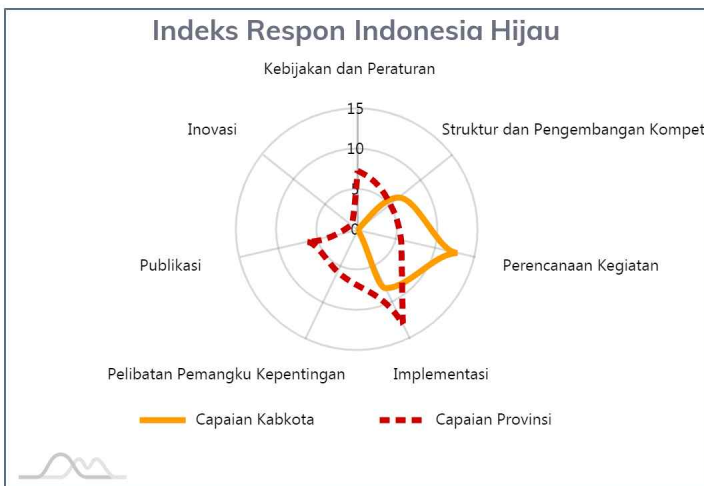

PROFIL INDEKS KUALITAS LINGKUNGAN HIDUP Kabupaten Indragiri Hilir Provinsi Riau

Indeks Kualitas Lahan
47.91

KURANG

Peringkat

Nasional : 228 dari 514 Kabupaten/Kota

Provinsi : 8 dari 12 Kabupaten/Kota

Sebaran Titik Pemantauan