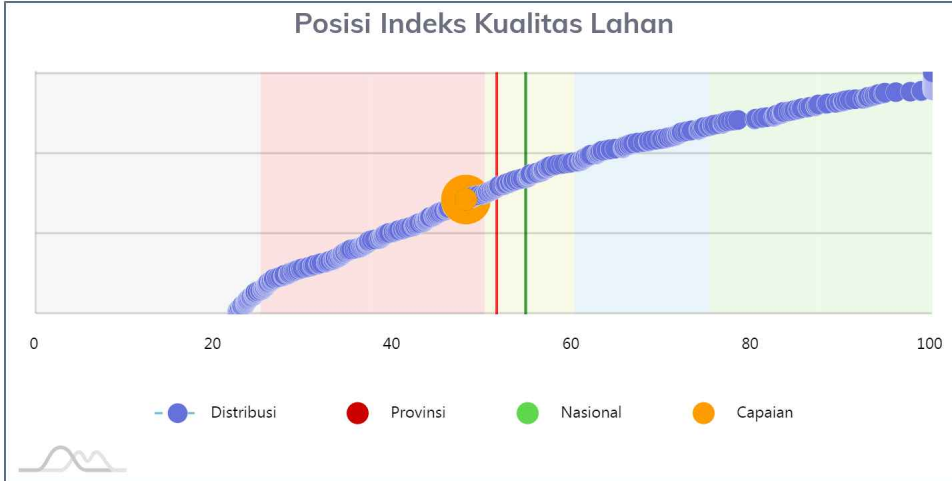

PROFIL INDEKS KUALITAS LINGKUNGAN HIDUP Kabupaten Indragiri Hilir Provinsi Riau

Indeks Kualitas Lahan
47.91

KURANG

Peringkat

Nasional : 228 dari 514 Kabupaten/Kota

Provinsi : 8 dari 12 Kabupaten/Kota

Sebaran Titik Pemantauan