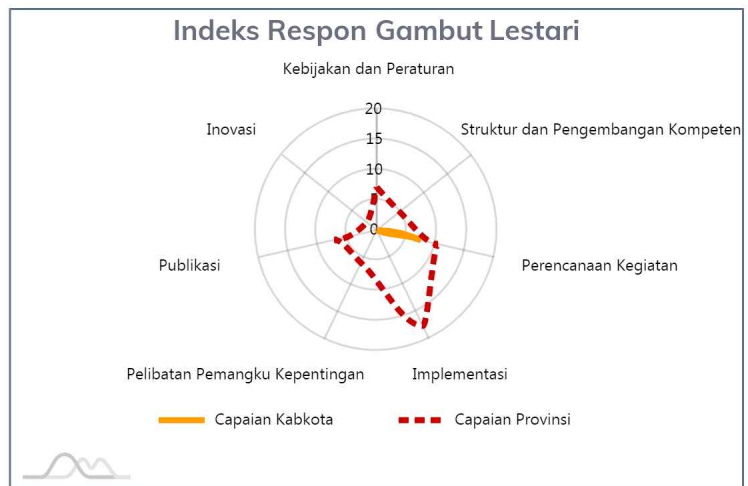

PROFIL INDEKS KUALITAS LINGKUNGAN HIDUP Kabupaten Indragiri Hilir Provinsi Riau

Indeks Kualitas Lahan
47.91

KURANG

Peringkat

Nasional : 228 dari 514 Kabupaten/Kota

Provinsi : 8 dari 12 Kabupaten/Kota

Sebaran Titik Pemantauan

Rekomendasi

Perlu meningkatkan upaya pengelolaan kualitas tutupan lahan dengan cara: - Mempertahankan tutupan hutan melalui pengawasan dan intervensi kebijakan alih fungsi lahan - Melakukan pengayaan dan pemeliharaan tutupan hutan dan RTH. - Memperbaiki data RTH serta identifikasi RTH eksisting tambahan. - Penambahan alokasi anggaran untuk pengelolaan tutupan hutan dan peningkatan RTH - Penambahan personil dan peningkatan kapasitas staf - Menetapkan kebijakan dan peraturan dalam implementasi kegiatan yang mendukung pengendalian kerusakan lahan - Peningkatan peran serta para pemangku kepentingan serta meningkatkan upaya penyebarluasan informasi dan publikasi untuk meningkatkan kesadaran masyarakat