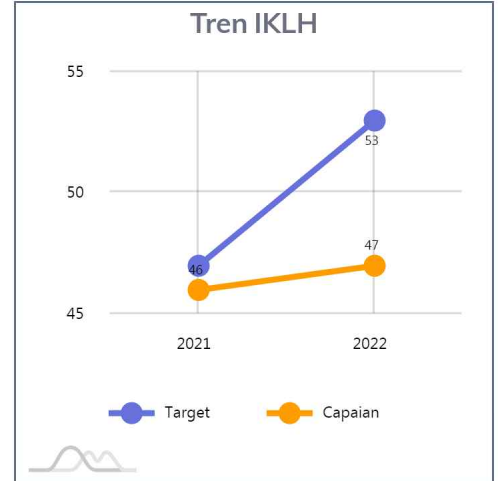

PROFIL INDEKS KUALITAS LINGKUNGAN HIDUP Kabupaten Indragiri Hilir Provinsi Riau

Indeks Kualitas Lahan
47.91

KURANG

Peringkat

Nasional : 228 dari 514 Kabupaten/Kota

Provinsi : 8 dari 12 Kabupaten/Kota

Sebaran Titik Pemantauan